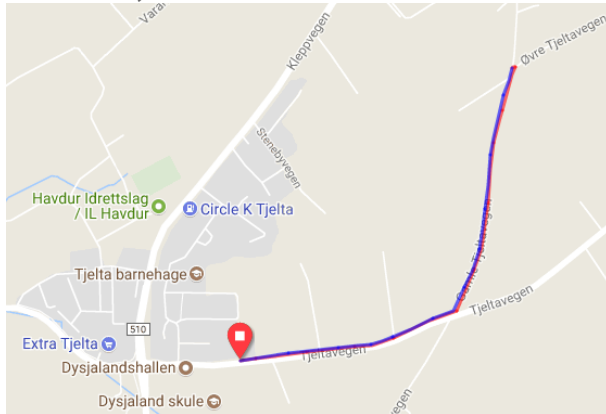

Sanitet

Er plassert ved start.

Telefonnummer til sanitet: 971 59 020

Kart og høydeprofiler

Klikk på kart for den enkelte strekninga for å komme til ridewithgps.

M/K6-9 - 2,2 km