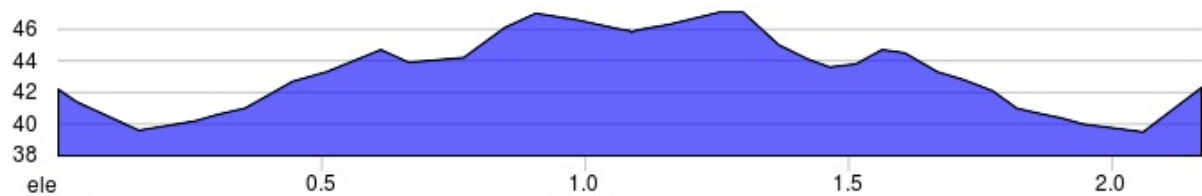

Sanitet

Er plassert ved start.

Telefonnummer til sanitet: 971 59 020

Kart og høydeprofiler

Klikk på kart for den enkelte strekninga for å komme til ridewithgps.

M/K6-9 - 2,2 km