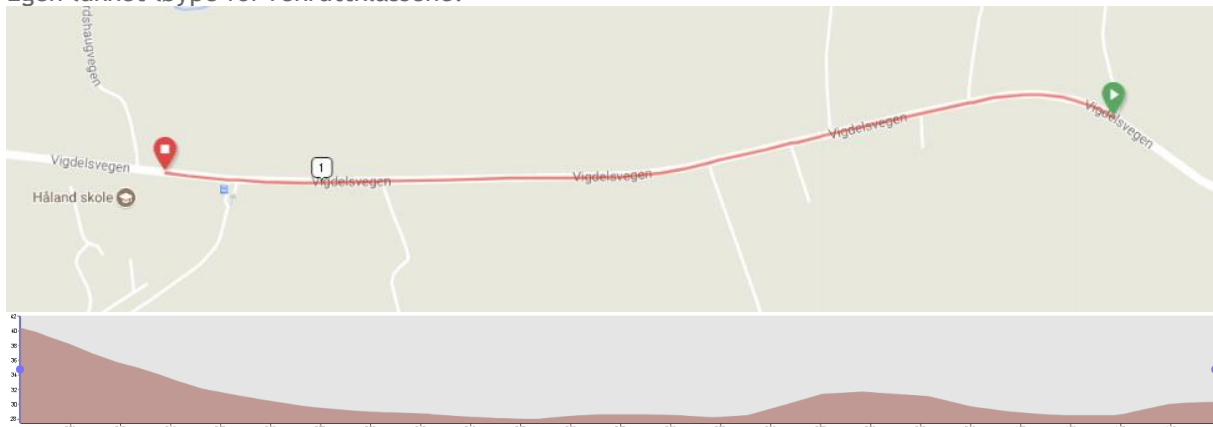

Sanitet

Er plassert ved start/mål.

Telefonnummer til sanitet: 971 59 020

Adresse

Håland skole, Hålands vegen 21, 4053 RÆGE (GPS: 58.858856, 5.582606)

Kart og høydeprofil

Klikk på kart for den enkelte strekningen for å komme til ridewithgps.

M/K6-9 - 1,2 km

Egen lukket løype for rekruttklassene.

M/K10-16 - rundløype 9,3 km